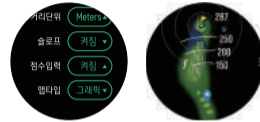

앱 메뉴에서 **설정 > 연결 > 위치 > 사용 중** 탭

※ SMART CADDIE는 GPS 기반의 서비스로  
블루투스와 GPS가 활성화되어야 사용이  
가능합니다.

앱 메뉴에서 **SMART CADDIE** 탭 하여 라운드 시작

※ 첫 구동 시, GPS 센서의 원활한 작동을 위해  
5~10분가량 실외에서 사용하는 것이 좋습니다.

## SMART CADDIE 라운드 전

PLAY > 주변검색을 탭, 골프장을 선택

※ 국가/지역별 검색 시 베젤 회전을 이용하면 더 빠른 초성 검색이 가능합니다.

티박스로 이동한 후 시작하기 탭

현재 위치에서 그리드의 앞, 중간, 뒤까지의 거리 제공

※ 미터/야드로 거리 기준을 변경할 수 있습니다.  
 ※ 좌, 우 그리드로 분리된 경우, 화면 좌측의 탭을 통해 그리드를 선택/변경할 수 있습니다.  
 ※ 고저 정보가 반영된 거리는 한국 골프 코스만 제공됩니다.

## SMART CADDIE 라운드 중

라운드 설정 > 맵타입 탭을 통해 이용하고자 하는 코스 뷰 (위성 또는 그래픽)을 선택

거리정보 화면의 우측 하단 MAP 탭을 통해 홀 전체 정보를 확인

※ 베젤 영역을 좌우로 탭 하여 확대/축소할 수 있습니다.

각각의 아이콘 탭을 통해 듀얼 아크, 코스 IP, 나의 샷이력을 확인

## SMART CADDIE 라운드 중

코스 뷰 화면에서 깃발 아이콘 탭을 통해 그린 맵을 확인

※ 그린 등고는 붉은색이 고점, 푸른색이 저점을 의미합니다.  
 ※ 녹색 깃발은 그린 맵 정보가 제공되지 않습니다.  
 ※ 한국과 미국 일부 골프 코스에서만 제공됩니다.

홀 아웃 시 자동으로 노출, STROKE, PUTT를 입력

※ 라운드 설정 메뉴에서 스코어 입력 자동 노출 컴/공을 선택할 수 있습니다.