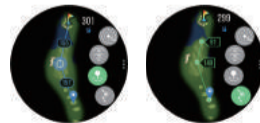

## SMART CADDIE 라운드 전

PLAY > 주변검색을 탭, 골프장을 선택

※ 국가/지역별 검색 시 베젤 회전을 이용하면 더 빠른 초성 검색이 가능합니다.

티박스로 이동한 후 시작하기 탭

현재 위치에서 그리드의 앞, 중간, 뒤까지의 거리 제공

※ 미터/야드로 거리 기준을 변경할 수 있습니다.  
 ※ 좌, 우 그리드로 분리된 경우, 화면 좌측의 탭을 통해 그리드를 선택/변경할 수 있습니다.  
 ※ 고저 정보가 반영된 거리는 한국 골프 코스만 제공됩니다.

## SMART CADDIE 라운드 중

라운드 설정 > 맵타입 탭을 통해 이용하고자 하는 코스 뷰 (위성 또는 그래픽)을 선택

거리정보 화면의 우측 하단 MAP 탭을 통해 홀 전체 정보를 확인

※ 베젤 영역을 좌우로 탭 하여 확대/축소할 수 있습니다.

각각의 아이콘 탭을 통해 듀얼 아크, 코스 IP, 나의 샷이력을 확인

## SMART CADDIE 라운드 중

코스 뷰 화면에서 깃발 아이콘 탭을 통해 그린 맵을 확인

※ 그린 등고는 붉은색이 고점, 푸른색이 저점을 의미합니다.  
 ※ 녹색 깃발은 그린 맵 정보가 제공되지 않습니다.  
 ※ 한국과 미국 일부 골프 코스에서만 제공됩니다.

홀 아웃 시 자동으로 노출, STROKE, PUTT를 입력

※ 라운드 설정 메뉴에서 스코어 입력 자동 노출 컴/공을 선택할 수 있습니다.